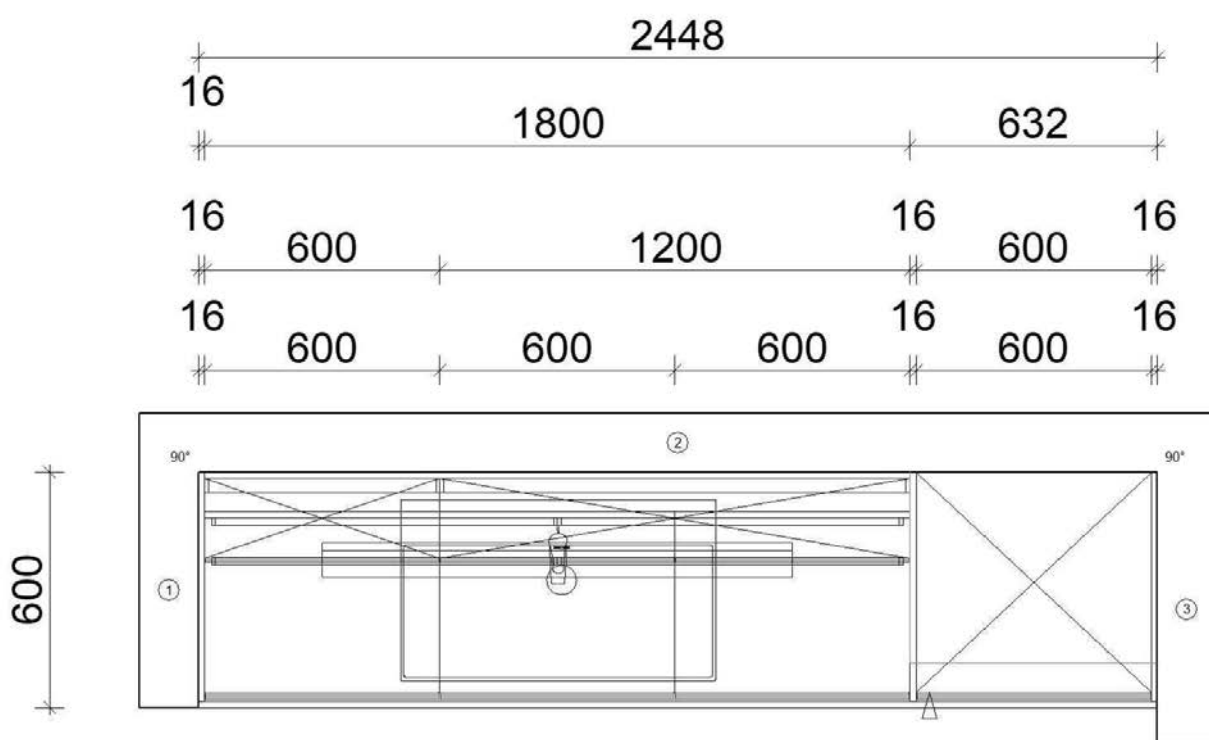

# STRUCTURA

<b>Programm</b>	382 Structura	<b>Wangen</b>	349 Travertin Sandgrau Nachbildung
<b>Preisgruppe</b>	3		399 Nussbaum Milano Nachbildung
<b>Front</b>	407 Nussbaum Milano Nachbildung	<b>Nische</b>	349 Travertin Sandgrau Nachbildung
<b>Korpusfarbe</b>	194 Schiefergrau	<b>Spiegel</b>	WBSP60-1 WBSP120-1
<b>Griff(profil)</b>	PTO	<b>Waschtisch</b>	87757 Slim Square Grau matt
<b>ADB-Dekor</b>	399 Nussbaum Milano Nachbildung 349 Travertin Sandgrau Nachbildung	<b>Armatur</b>	17878 Eurosmart verchromt