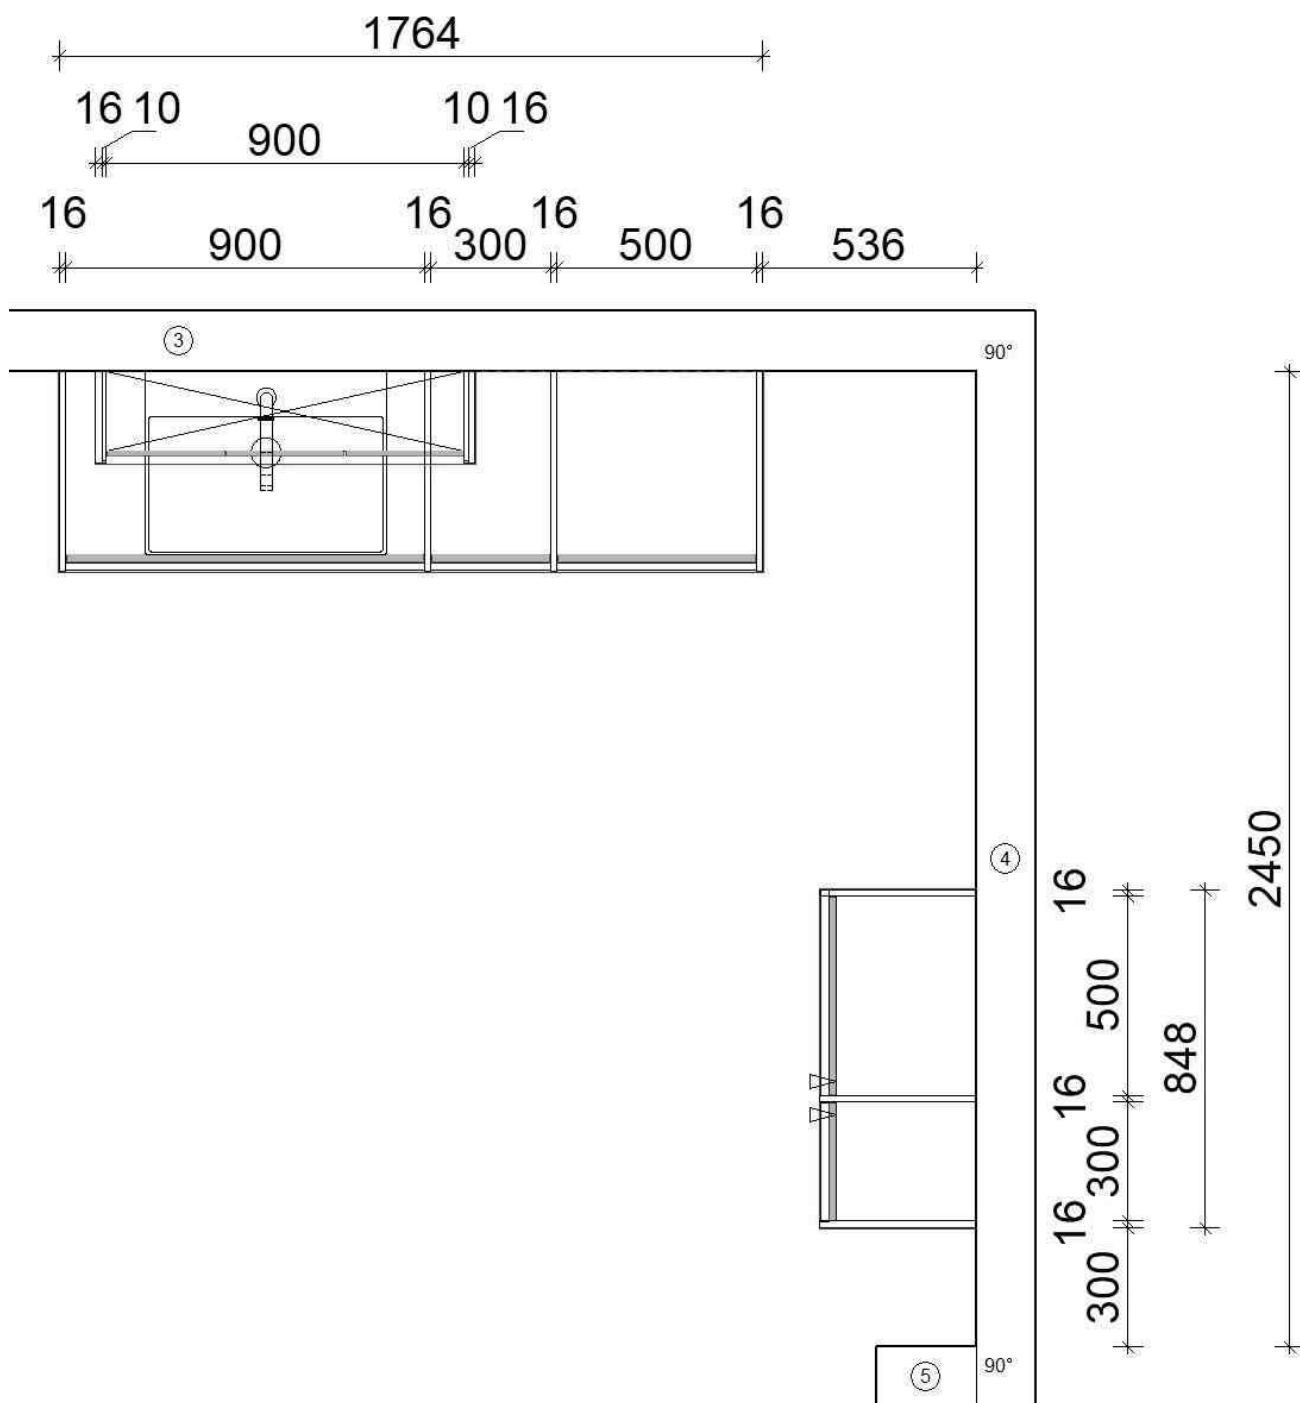

# STRUCTURA

<b>Programm</b>	382 Structura	<b>Wangen</b>	362 Eiche Como Nachbildung
<b>Preisgruppe</b>	3	<b>Nische</b>	235 Marmor Venato Bianco Nachbildung
<b>Front</b>	406 Eiche Como Nachbildung	<b>Spiegel</b>	598 Wood Art Eiche Como SPL-FAC 160-58
<b>Korpusfarbe</b>	106 Weiß	<b>Waschtisch</b>	87826 Puro verchromt
<b>Griff(profil)</b>	690 Griffleiste Alpinweiß	<b>Armatur</b>	17878 Eurosmart verchromt
<b>Konsolenplatte</b>	235 Marmor Venato Bianco Nachbildung		
<b>ADB-Dekor</b>	362 Eiche Como Nachbildung		