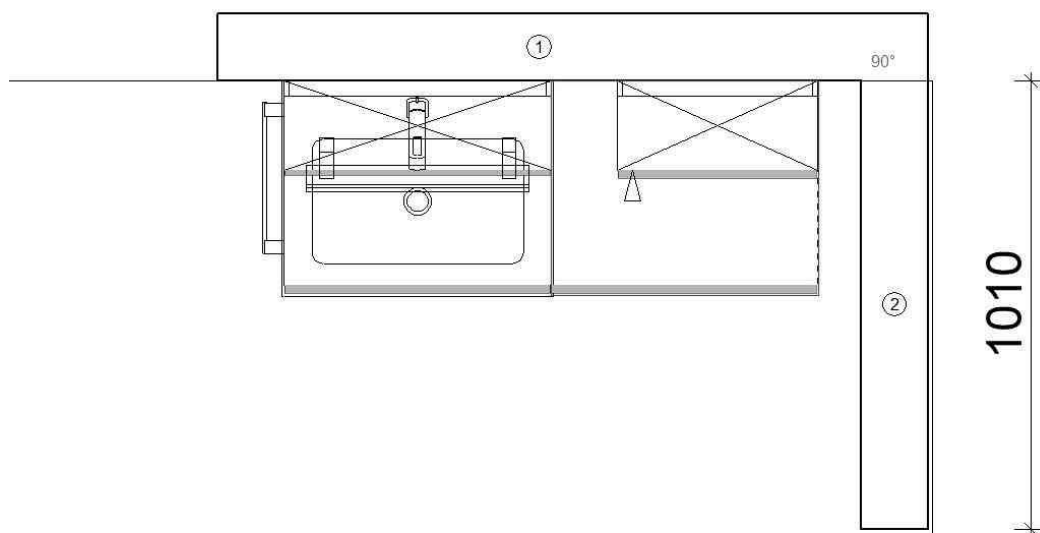

# STRUCTURA

Programm	382 Structura
Preisgruppe	3
Front	405 Eiche Sierra Nachbildung
Korpusfarbe	198 Eiche Sierra Nachbildung
Griff(profil)	620 Relingstange schwarz
ADB-Dekor	198 Eiche Sierra Nachbildung
Spiegel	WBSP60-1
Waschtisch	87746 Max Weiß Hochglanz
Armatur	17718 Acquario verchromt