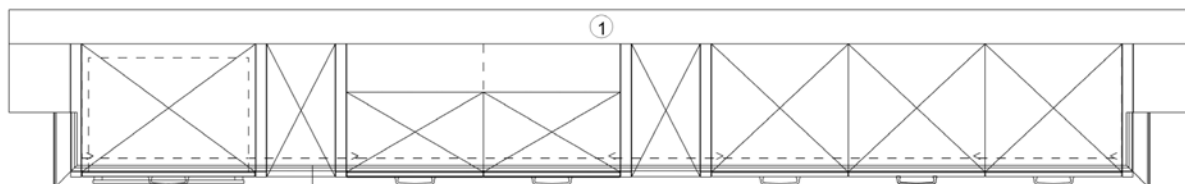

# CASCADA

**Programm** 684 Cascada  
**Preisgruppe** 7  
**Front** 778 Lacklaminat, Fjordblau  
**Korpusfarbe** 194 Schiefergrau  
**Griff(profil)** 210 Metallgriff-Schwarz / Anthrazit gebürstet

**APL-Dekor** 214 Marmor Schwarz Nachbildung  
**Pilaster** 212 Fjordblau  
**Regale/Borde** 198 Eiche Sierra Nachbildung  
 212 Fjordblau  
**Elektrogeräte** Gaggenau