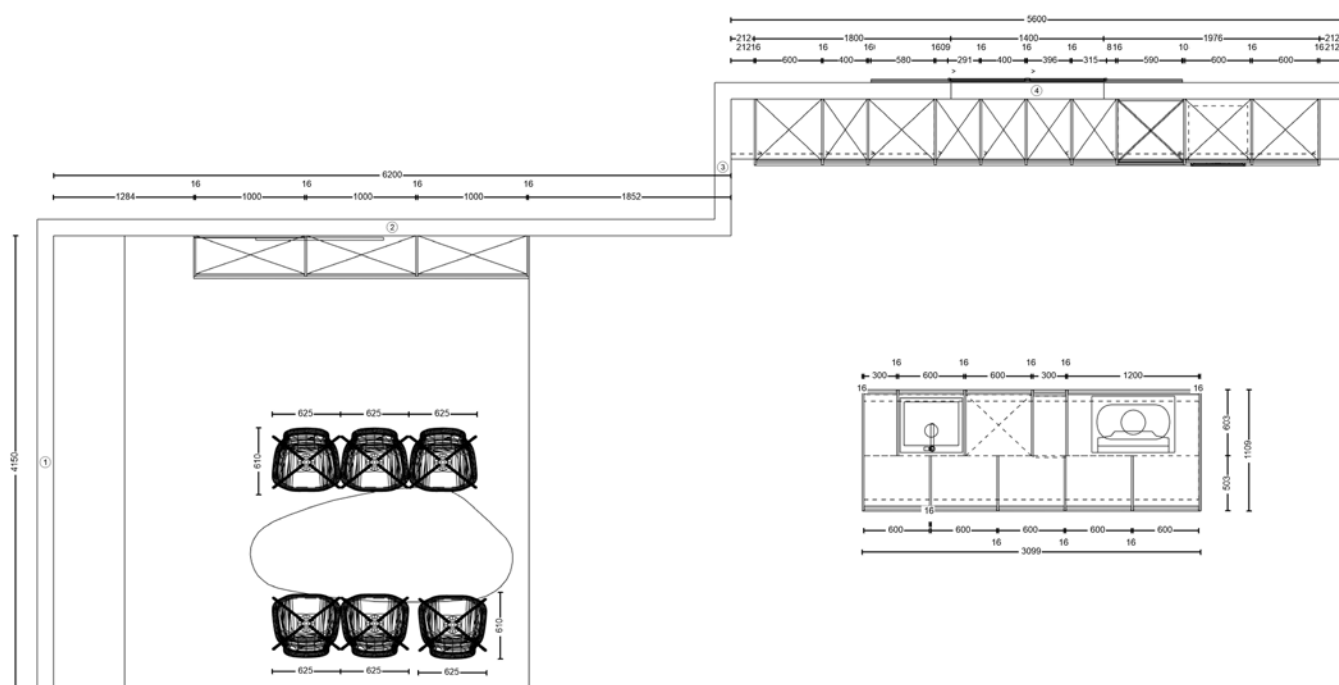

## EASYTOUCH & STRUCTURA

<b>Programm 1</b>	945 Easytouch	<b>ADB-Dekor</b>	362 Eiche Como Nachbildung
<b>Preisgruppe</b>	4	<b>Wangen</b>	362 Eiche Como Nachbildung
<b>Front 1</b>	969 Lacklaminat, Sand ultramatt	<b>Nische</b>	255 Stripewood light
<b>Programm 2</b>	382 Structura	<b>Elektrogeräte</b>	Bauknecht / Elica
<b>Preisgruppe</b>	3		
<b>Front 2</b>	406 Eiche Como Nachbildung		
<b>Korpusfarbe</b>	122 Sand		
<b>Griff(profil)</b>	315 Holz-Aufschraubgriffleiste Sakura		
<b>APL-Dekor</b>	245 Sand strukturiert 362 Eiche Como Nachbildung		