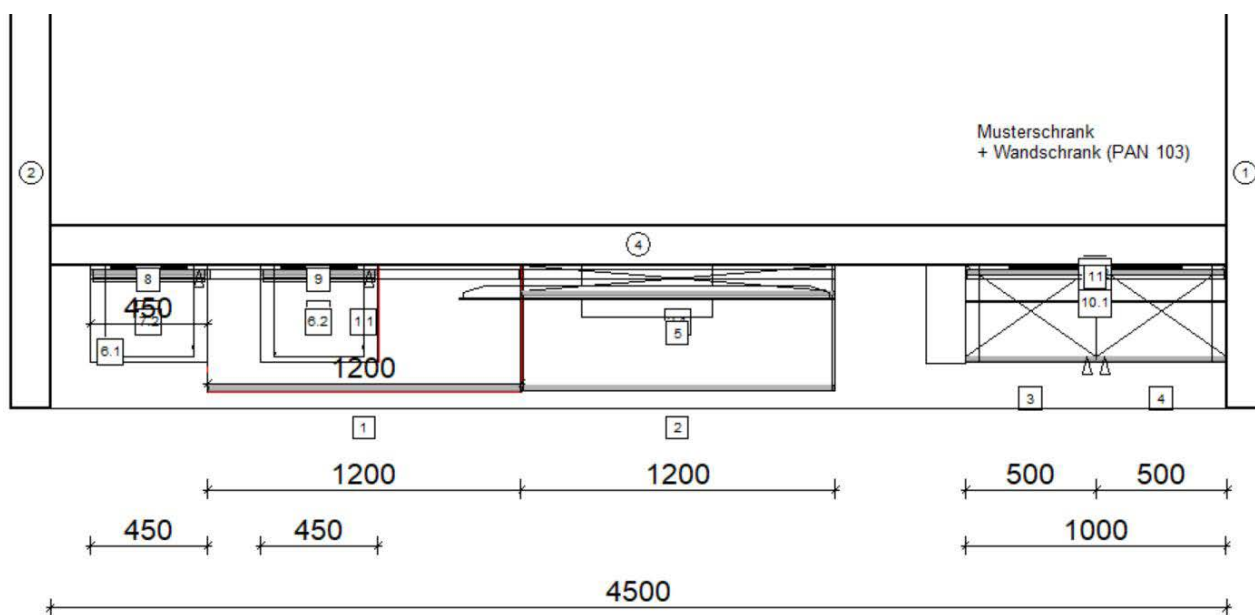

# STRUCTURA

<b>Programm</b>	382 Structura	<b>Regale/Borde</b>	198 Eiche Sierra Nachbildung
<b>Preisgruppe</b>	3	<b>Nische</b>	127 Schwarz
<b>Front</b>	405 Eiche Sierra Nachbildung		
<b>Korpusfarbe</b>	198 Eiche Sierra Nachbildung		
<b>Griff(profil)</b>	PTO		
<b>APL-Dekor</b>	198 Eiche Sierra Nachbildung		
<b>ADB-Dekor</b>	198 Eiche Sierra Nachbildung		