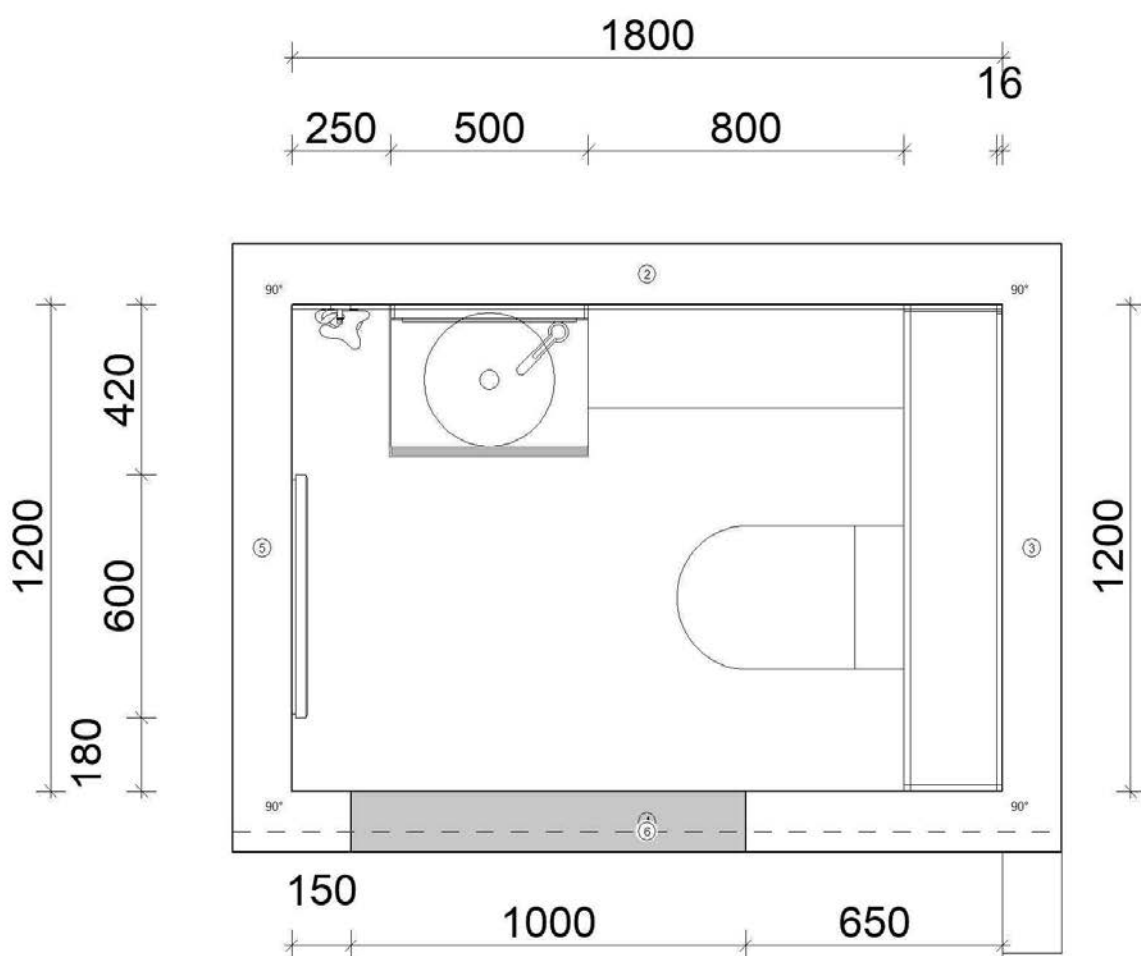

## EASYTOUCH

<b>Programm</b>	945 Easytouch
<b>Preisgruppe</b>	4
<b>Front</b>	964 Lacklaminat, Mineralgrün ultramatt
<b>Korpusfarbe</b>	194 Schiefergrau
<b>Griff(profil)</b>	PTO
<b>ADB-Dekor</b>	351 Quarzit Grün Nachbildung