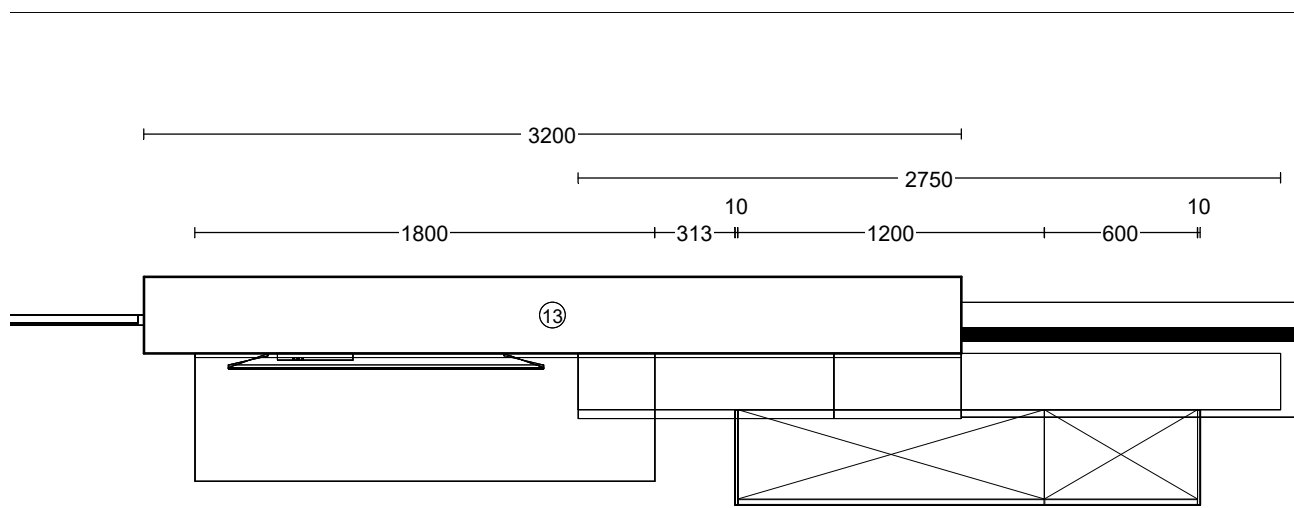

# STRUCTURA

Programm	382 Structura
Preisgruppe	3
Front	406 Eiche Como Nachbildung
Korpusfarbe	133 Macchiato
ADB-Dekor	362 Eiche Como Nachbildung
Wangen	362 Eiche Como Nachbildung
Regale/Borde	362 Eiche Como Nachbildung
Nische	362 Eiche Como Nachbildung