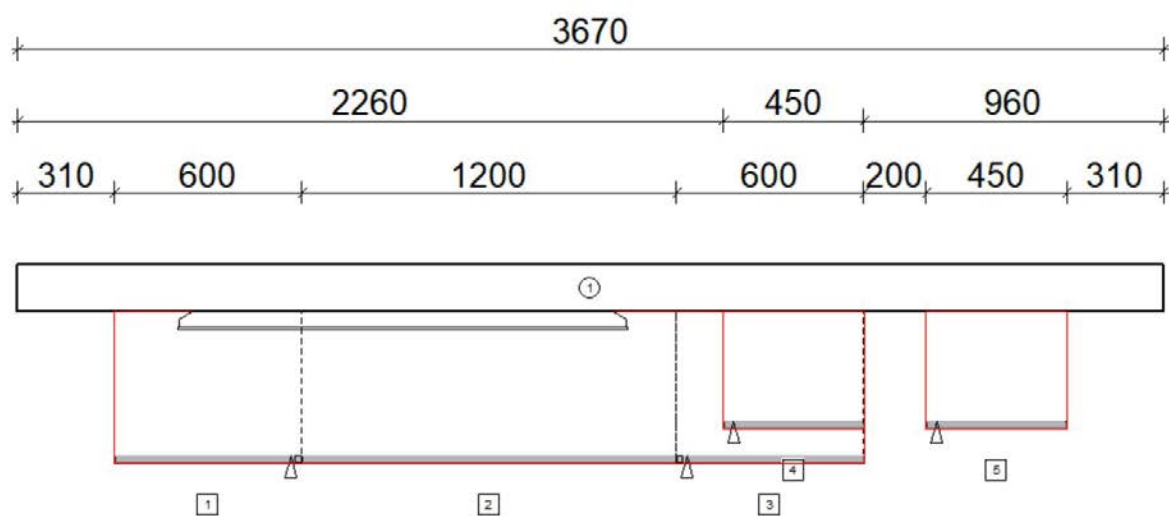

# SENSO

Programm 1	357 Senso
Preisgruppe	3
Front 1	496 Lack, Schwarz Premium matt
Programm 2	Echtholz furnier
Front 2	916 Native Oak
Korpusfarbe	127 Schwarz
Griff(profil)	PTO
ADB-Dekor	916 Native Oak