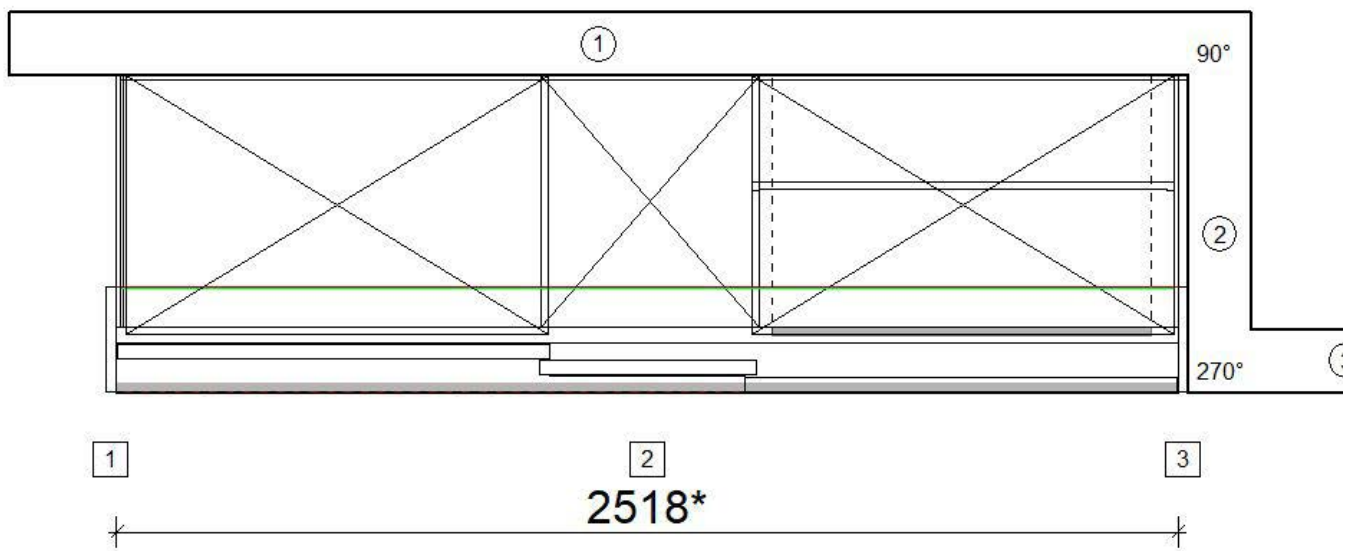

## EICHE SIERRA NACHBILDUNG

Front	405 Eiche Sierra Nachbildung 103 Spiegel Bronzefarbig
Korpusfarbe	122 Sand
Gleittürrahmen	010 Schwarz
Passepartout	198 Eiche Sierra Nachbildung