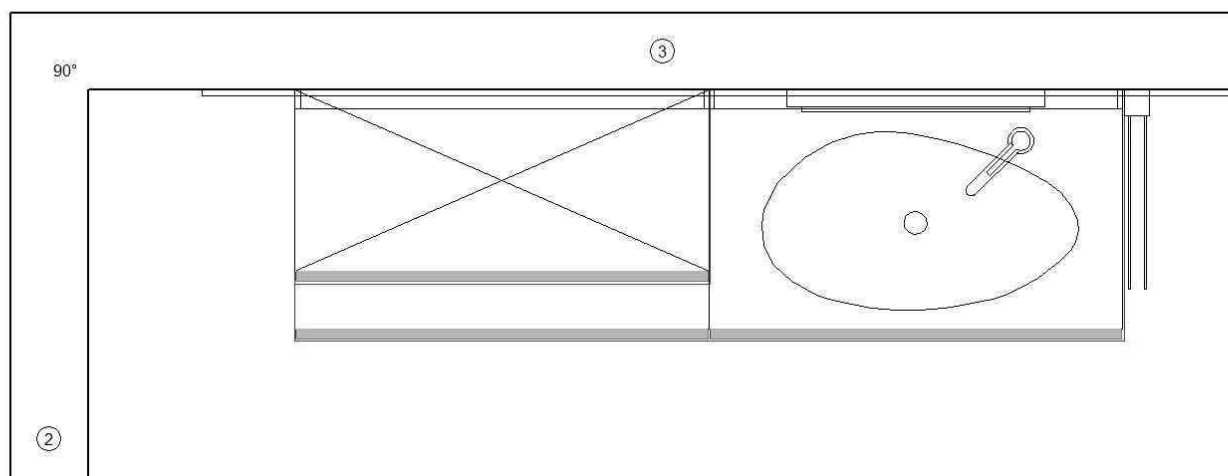

# STRUCTURA

Programm	382 Structura
Preisgruppe	3
Front	405 Eiche Sierra Nachbildung
Korpusfarbe	198 Eiche Sierra Nachbildung
Griff(profil)	PTO
Konsolenplatte	198 Eiche Sierra Nachbildung
ADB-Dekor	198 Eiche Sierra Nachbildung
Spiegel	SP-ABRILLO 50
Waschtisch	87747 Olive Schwarz matt
Armatur	17856 Pura Schwarz matt