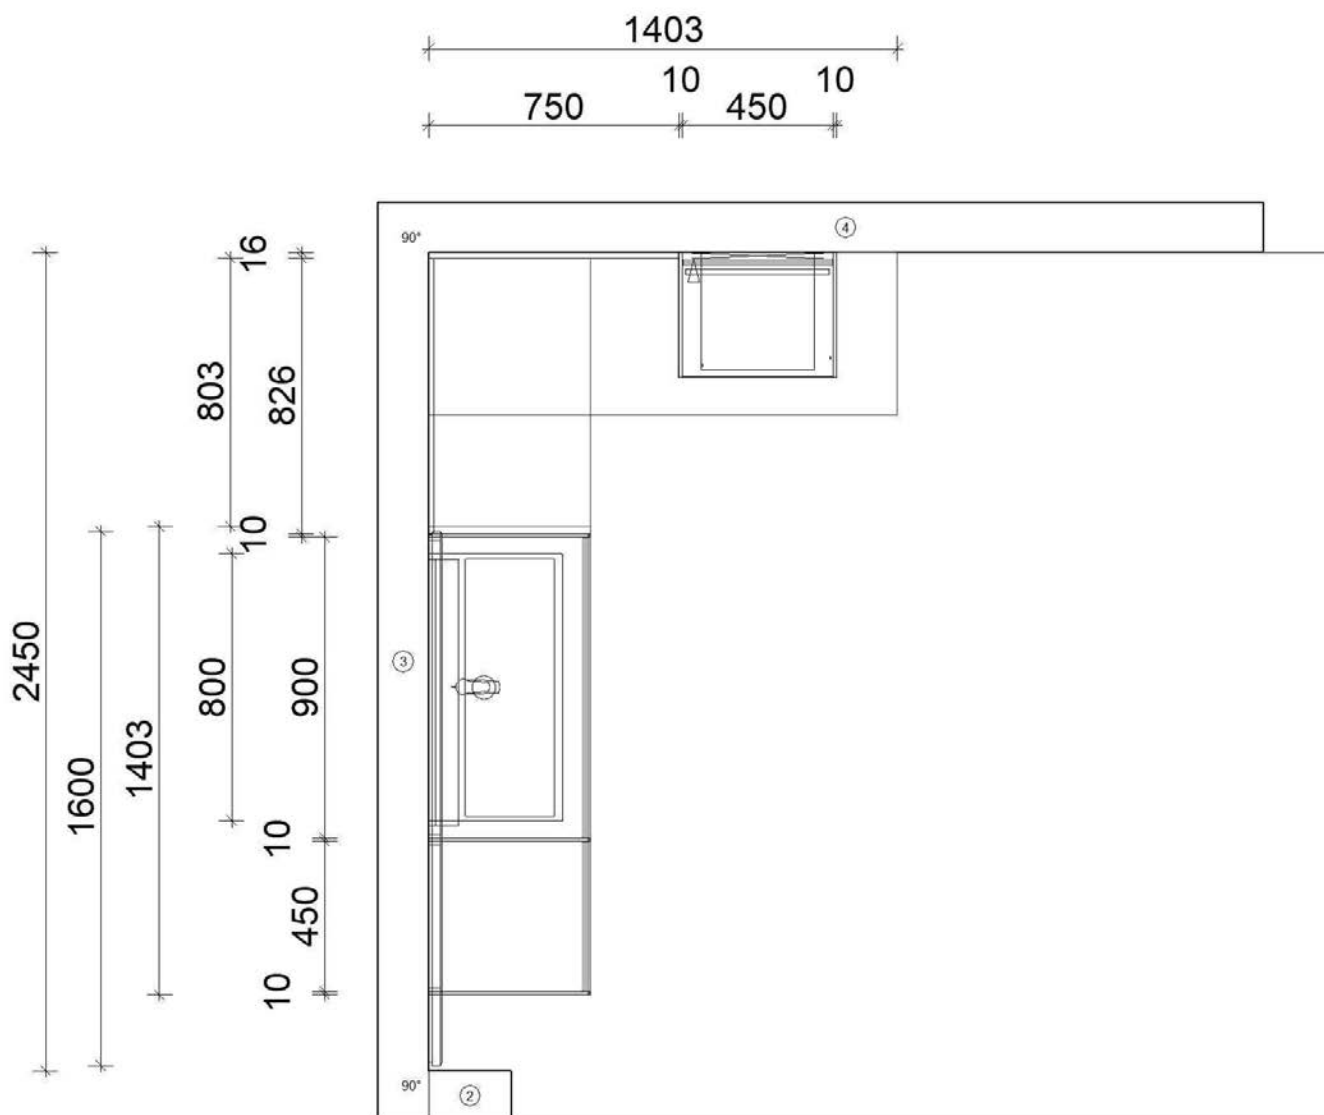

# STRUCTURA

<b>Programm</b>	382 Structura	<b>Wangen</b>	362 Eiche Como Nachbildung
<b>Preisgruppe</b>	3	<b>Nische</b>	235 Marmor Venato Bianco Nachbildung
<b>Front</b>	406 Eiche Como Nachbildung	<b>Spiegel</b>	598 Wood Art Eiche Como SPL-FAC 160-58
<b>Korpusfarbe</b>	106 Weiß	<b>Waschtisch</b>	87826 Puro verchromt
<b>Griff(profil)</b>	690 Griffleiste Alpinweiß	<b>Armatur</b>	17878 Eurosmart verchromt
<b>Konsolenplatte</b>	235 Marmor Venato Bianco Nachbildung		
<b>ADB-Dekor</b>	362 Eiche Como Nachbildung		