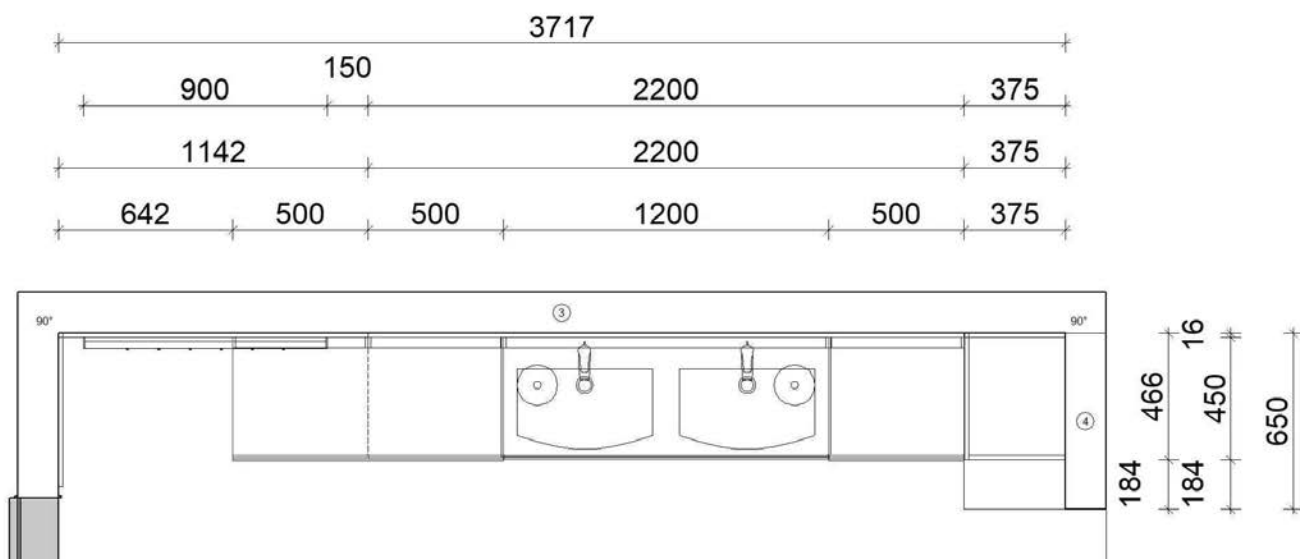

# STRUCTURA

Programm	382 Structura
Preisgruppe	3
Front	405 Eiche Sierra Nachbildung
Korpusfarbe	198 Eiche Sierra Nachbildung
Griff(profil)	620 Relingstange schwarz
ADB-Dekor	198 Eiche Sierra Nachbildung
Spiegel	WBSP60-1
Waschtisch	87746 Max Weiß Hochglanz
Armatur	17718 Acquario verchromt