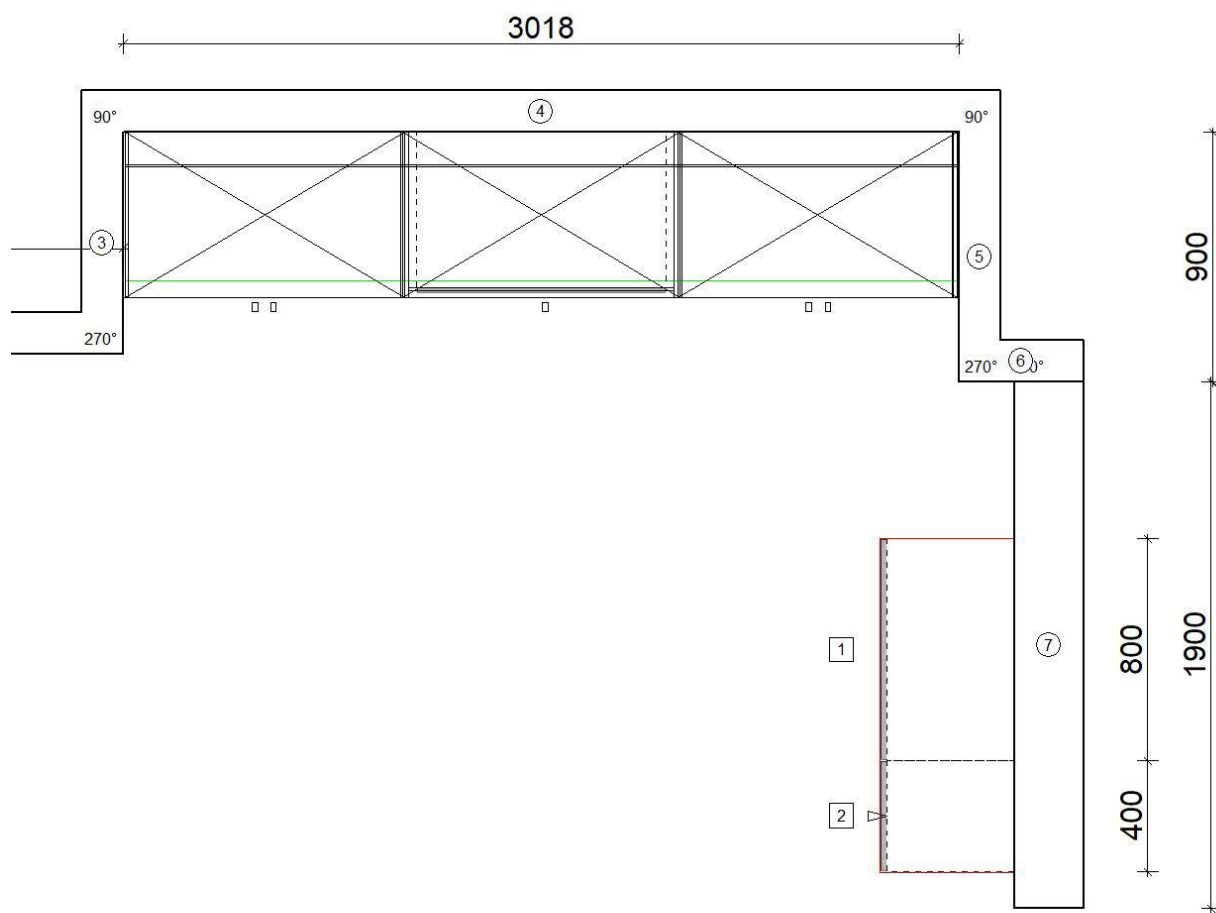

## EICHE COMO NACHBILDUNG

Front 1	640 Eiche Como Nachbildung 624 Spiegel
Korpus 1	362 Eiche Como Nachbildung
Front 2	406 Eiche Como Nachbildung
Korpus 2	122 Sand
Griff(profil)	620 Relingstange schwarz
ADB-Dekor	122 Sand